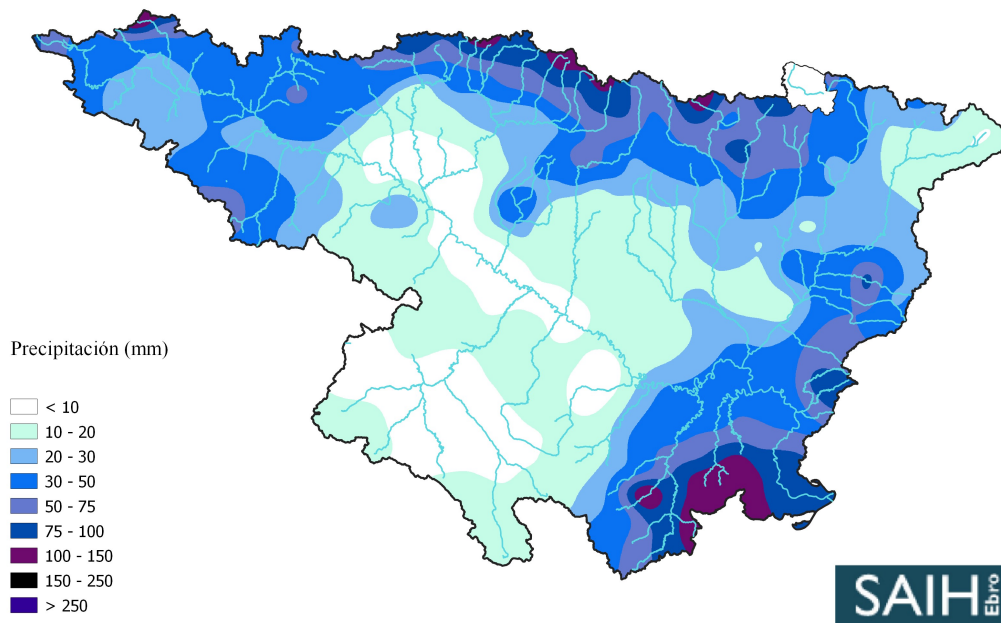

Precipitación registrada en la cuenca del Ebro en noviembre 2024

Porcentaje de la precipitación registrada en la cuenca del Ebro en noviembre 2024
Periodo de referencia 2004-05 a 2023-24